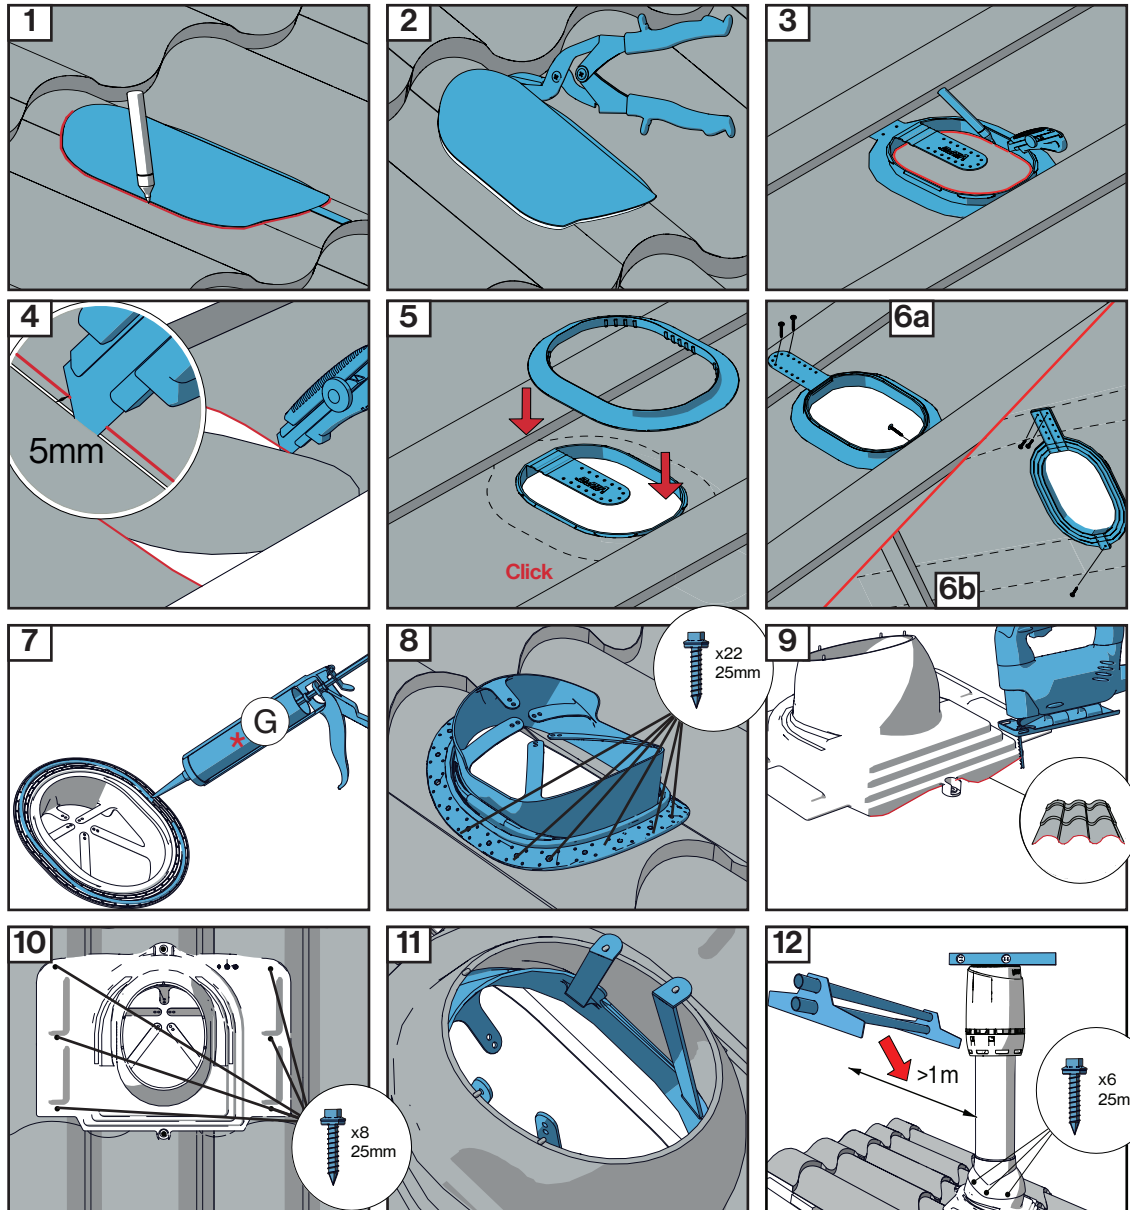

Innovative and Easy

Steel Click pass-through **Uniwersalne stalowe Click przejście dachowe**
Pelti Click-läpiviivienti **Pelti Click проходной элемент**
Plåt Click-genomföring **Pelti Click проходний елемент**

T80402

* Not included in package.
Ei paketissa.
Medföljer ej.
Nie zawarty.
Не входит в комплект.
не входит у комплект.

* Weatherproof adhesive
Säänkestävä liimamassa
Väderbeständig tätningsmassa
Odpowiednia masa klejąca
Погодостойкий клей
Стійкий до погоди клей